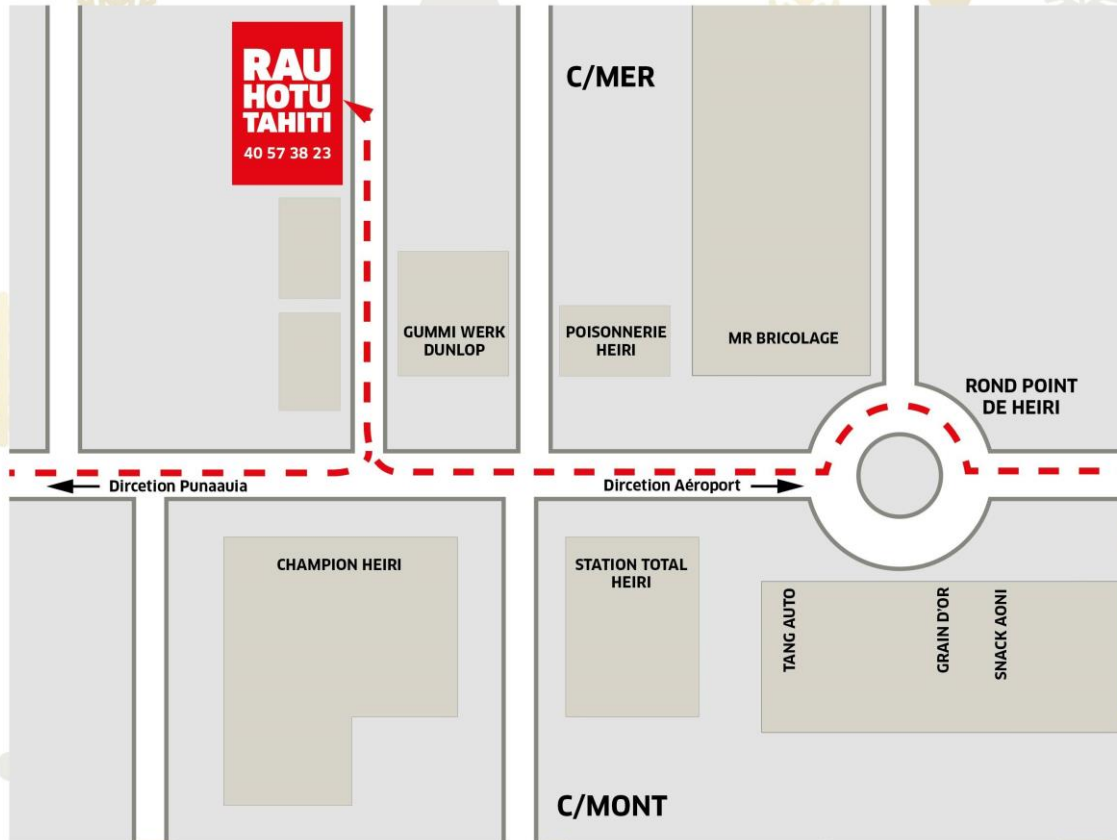

# RAUHOTU

TAHITI

☎ 40 57 38 23 ✉ [rauhotu.tahiti@gmail.com](mailto:rauhotu.tahiti@gmail.com) 📘 Rau Hotu Tahiti