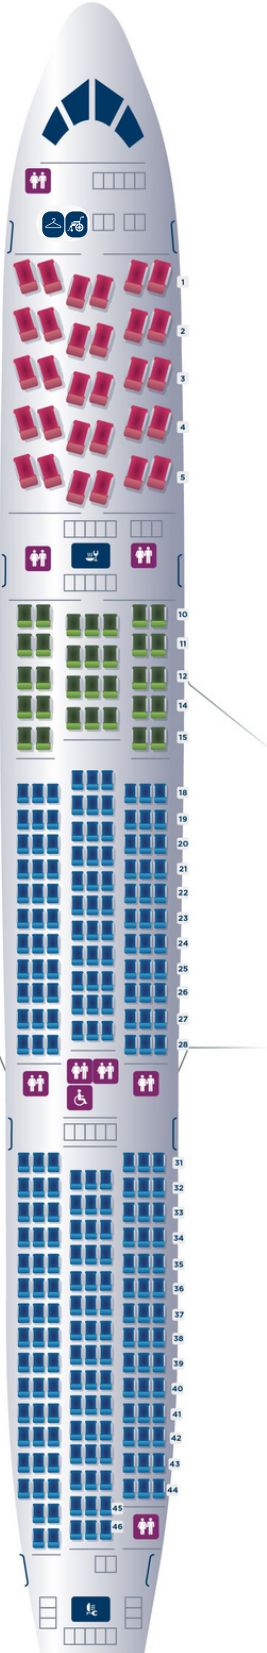

# Boeing B787-9

## Tahitian Dreamliner

294 passagers / 294 passengers

**POERAVA  
BUSINESS**  
30 SIÈGES / SEATS

**MOANA  
PREMIUM**  
32 SIÈGES / SEATS

**MOANA  
ECONOMY 1**  
99 SIÈGES / SEATS

**MOANA  
ECONOMY 2**  
133 SIÈGES / SEATS