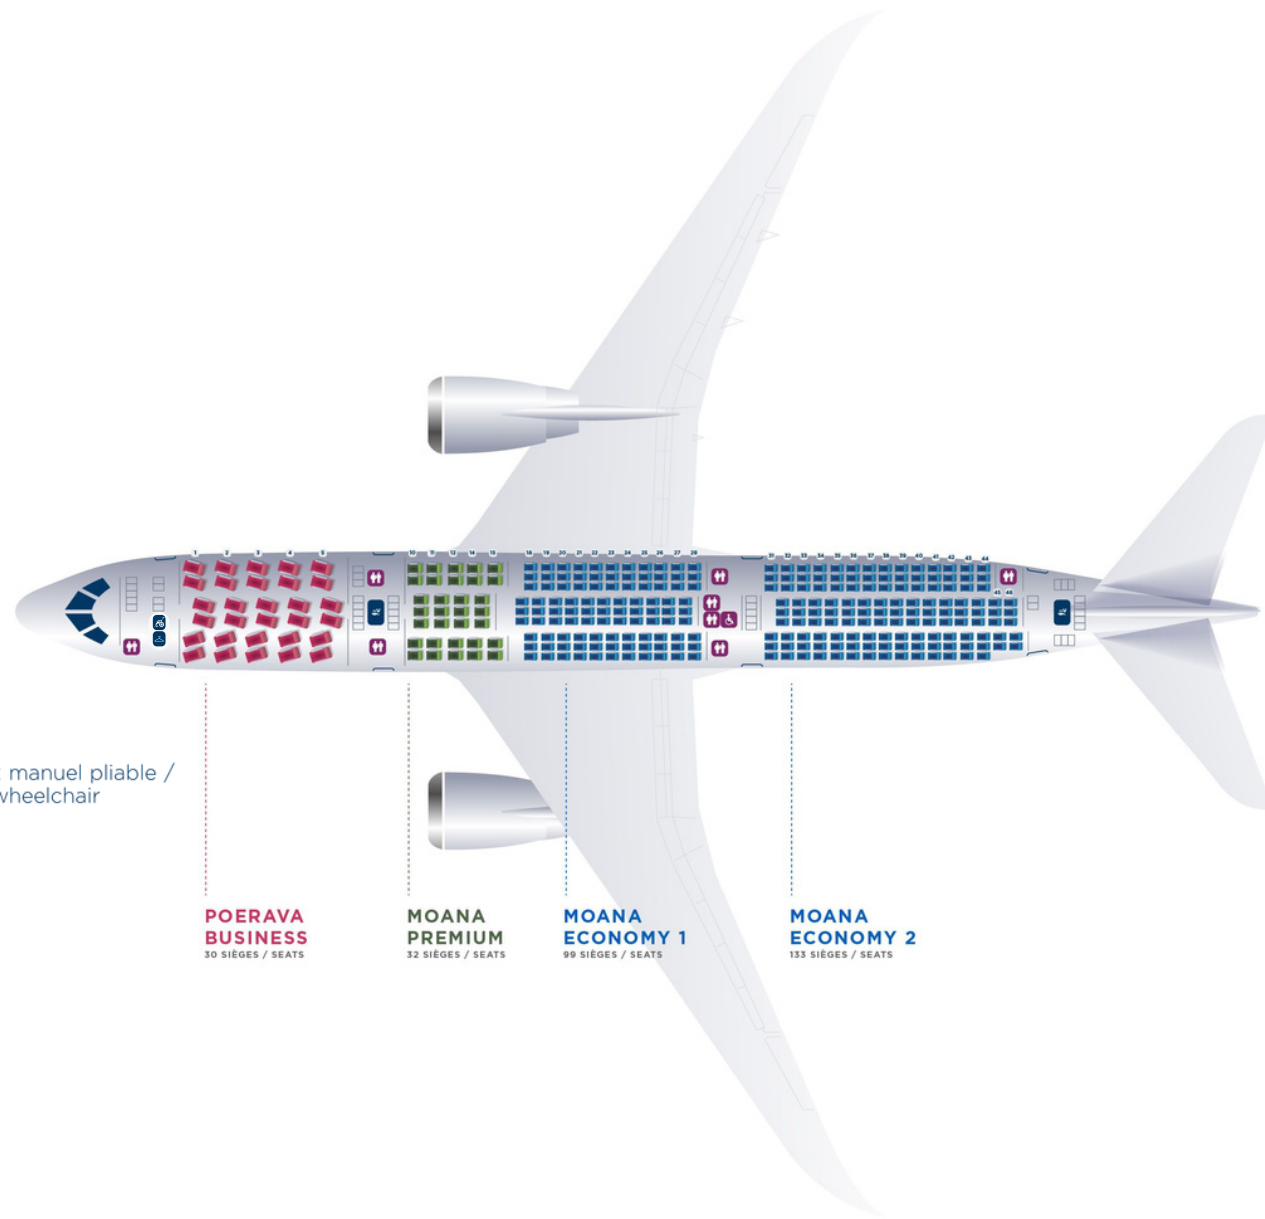

# Boeing B787-9

## Tahitian Dreamliner

294 passagers / 294 passengers

 Espace de rangement pour fauteuil roulant manuel pliable / Storage space for one collapsible manual wheelchair

 Vestiaire / Closet

 Office / Galley

 Sièges Business / Business seats

## Tahitian Dreamliner

294 passagers / 294 passengers

## Tahitian Dreamliner

294 passagers / 294 passengers

**POERAVA  
BUSINESS**  
30 SIÈGES / SEATS

**MOANA  
PREMIUM**  
32 SIÈGES / SEATS

**MOANA  
ECONOMY 1**  
99 SIÈGES / SEATS

**MOANA  
ECONOMY 2**  
133 SIÈGES / SEATS