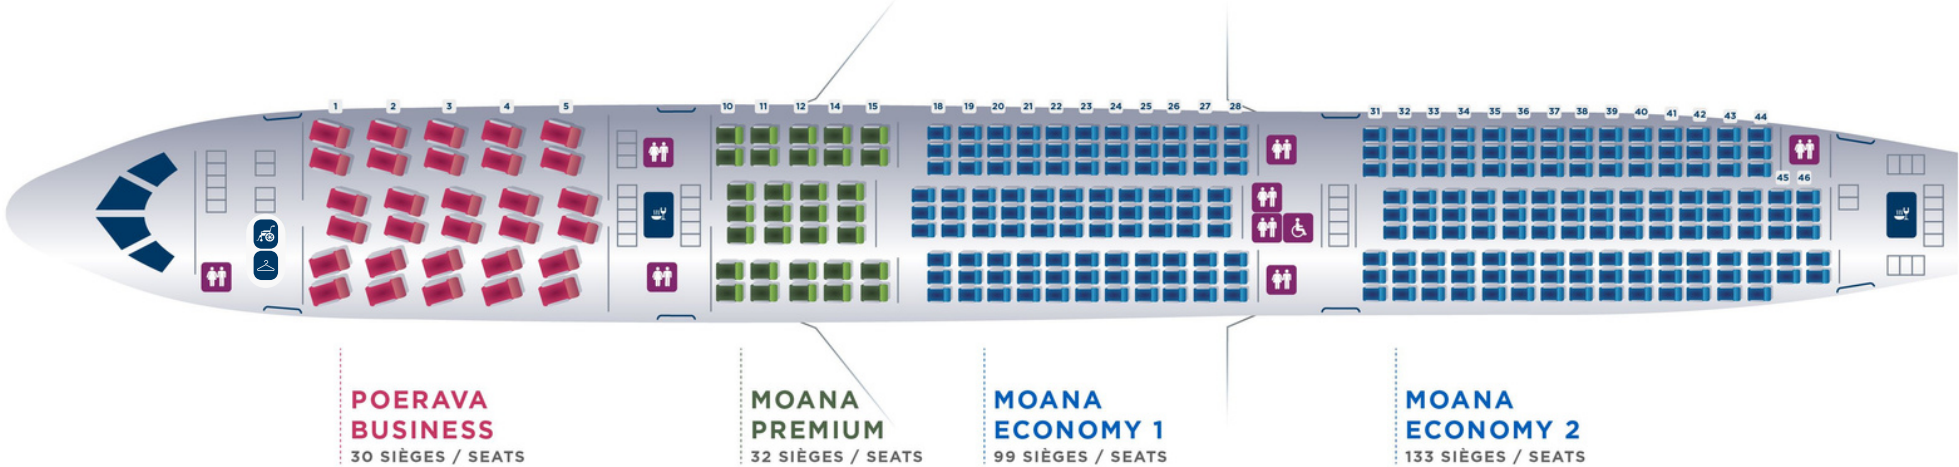

 Sièges Premium / Premium seats

 Sièges Economy / Economy seats

 Toilettes / Lavatories

 Toilettes accessibles aux personnes à mobilité réduite / Wheelchair accessible lavatory

**POERAVA  
BUSINESS**  
30 SIÈGES / SEATS

**MOANA  
PREMIUM**  
32 SIÈGES / SEATS

**MOANA  
ECONOMY 1**  
99 SIÈGES / SEATS

**MOANA  
ECONOMY 2**  
133 SIÈGES / SEATS

## Tahitian Dreamliner

294 passagers / 294 passengers

## Tahitian Dreamliner

294 passagers / 294 passengers

**POERAVA  
BUSINESS**  
30 SIÈGES / SEATS

**MOANA  
PREMIUM**  
32 SIÈGES / SEATS

**MOANA  
ECONOMY 1**  
99 SIÈGES / SEATS

**MOANA  
ECONOMY 2**  
133 SIÈGES / SEATS